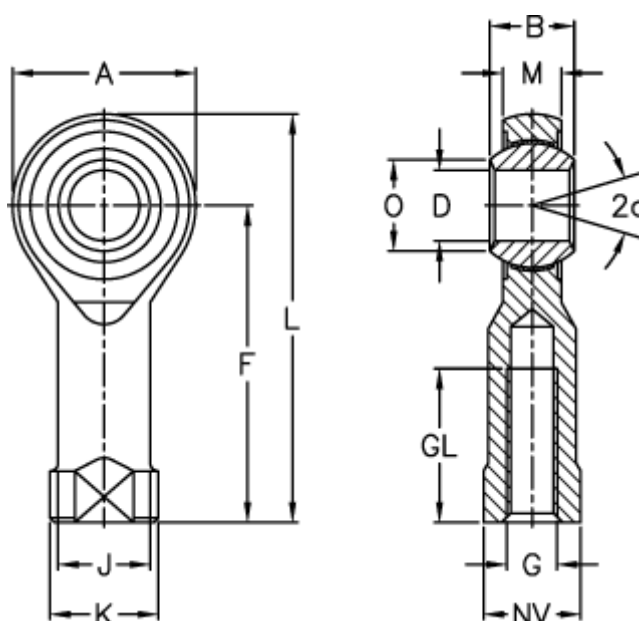

Varenummer: 03105012125  
 Beskrivelse: Fluro ledhoved GIOV 12 12x1,25  
 Uden bøsning

## Mål

A	= 32	J	= 17.5	Vægt (
a (grader)	= 13	K	= 22	
B	= 16	L	= 66	
D	= 12	M	= 12	
Dynamisk belastning C (kN)	= 4	NV	= 19	
F	= 50	O	= 15.4	
G	= M12x1,25	Statisk belastning C0 (kN)	= 28.5	
GL	= 22	Tilladelige o/min	= Ikke velegnet til rotation	